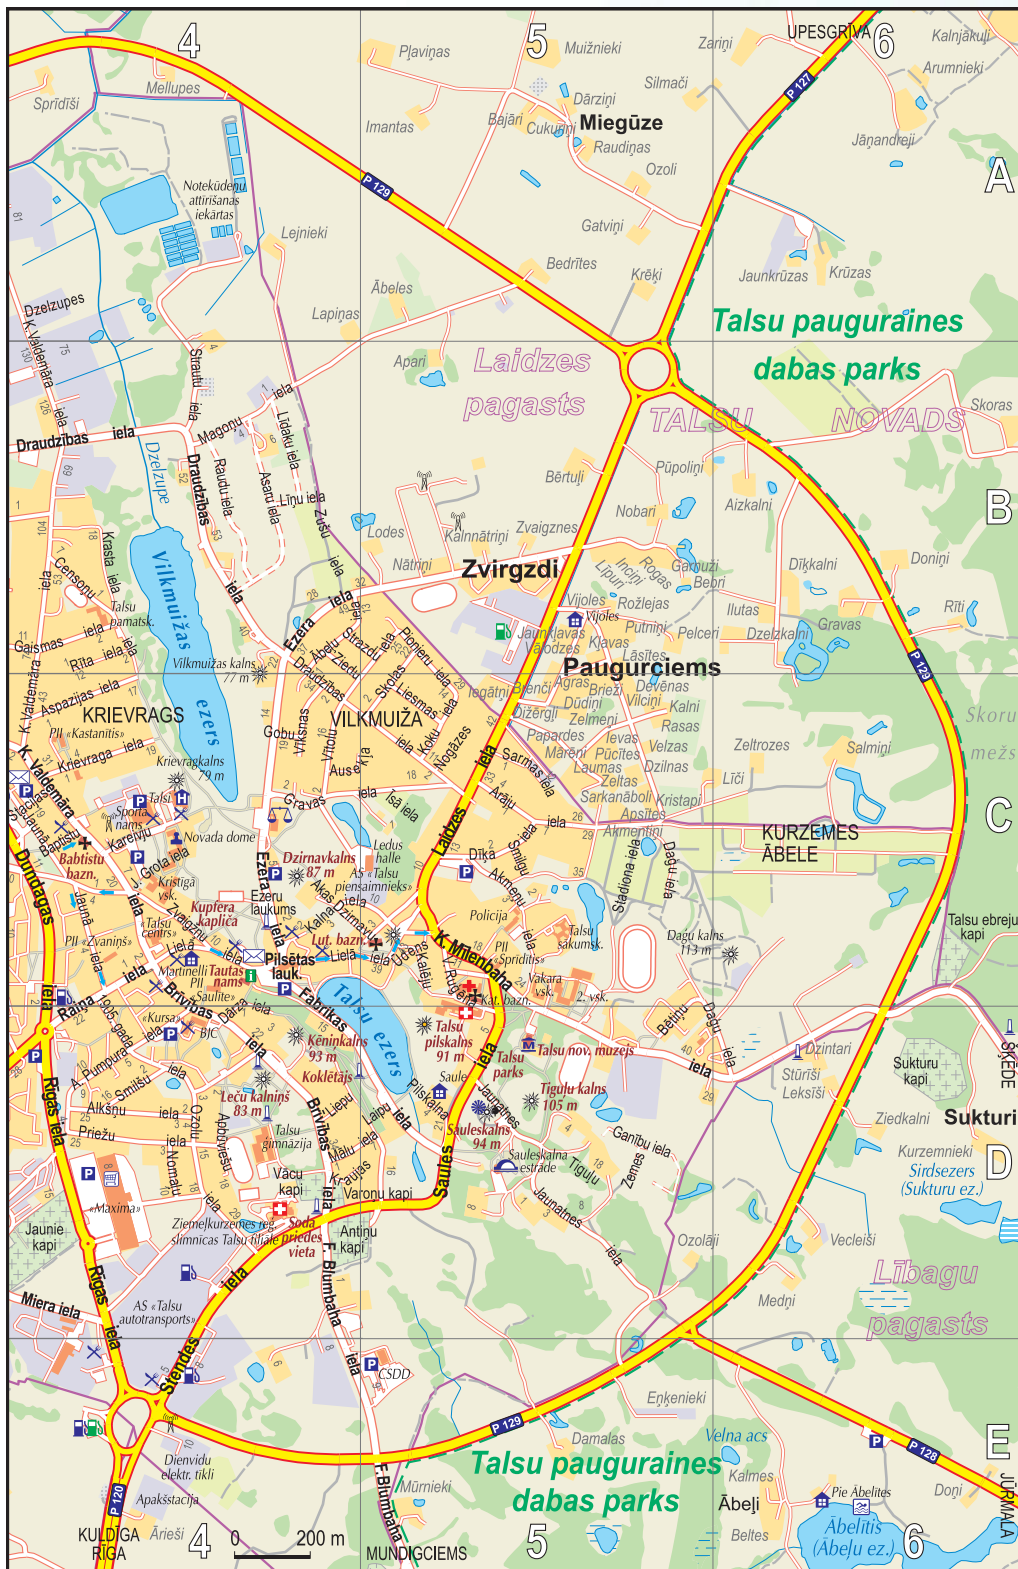

posmā no 1936. līdz 1938. gadam arheoloģiskajos izrakumos tika izpēta 1/10 daļa no visas pilskalna platības.

Atradumi liecināja, ka agrāk Talsu pilskalnā pastāvējusi viena no lielākajām kuršu pilīm ar priekšpili un 4 ha lielu senpilsētu. Ar pilskalnu saistās dažādi nostāsti un teikas. Jaunā Talsu ezera promenāde ir labiekārtota pastaigu vieta senajā pilsētas daļā apkārt Talsu ezeram, kuru rotā gleznaina strūklaka, ved koka laipa. Šeit paveras skats uz Talsu vecpilsētu, Baznīckalnu, Talsu pilskalnu un Ķēniņkalnu.